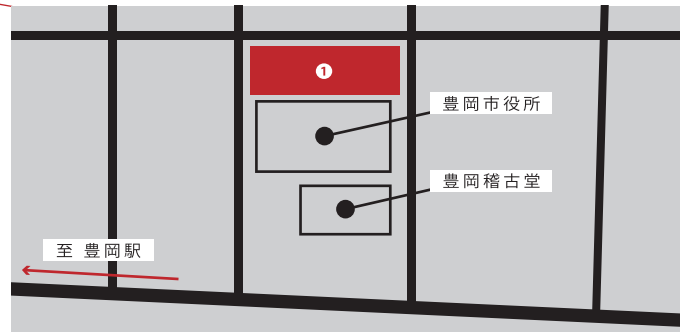

① 豊岡市営 豊岡市役所北駐車場

兵庫県豊岡市中央町 2-128-1 70台
24時間
※稽古堂演目観劇者に無料駐車券配布

有料