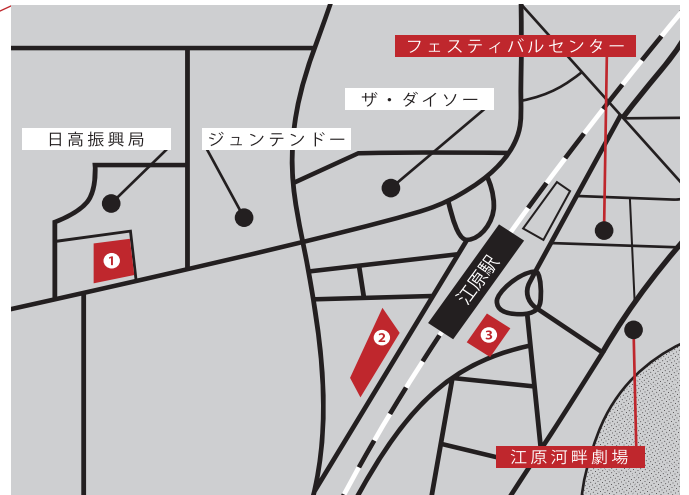

## 江原駅エリア

江原河畔劇場・江原駅周辺フリンジ

### ② 豊岡市営江原駅西駐車場

兵庫県豊岡市日高町江原 109-6  
15台 24時間 1日の最高限度額 300円

有料

### ③ 豊岡市営江原駅東駐車場

兵庫県豊岡市日高町江原 106-8  
40台 24時間 1日の最高限度額 300円

有料

## 城崎温泉駅エリア

KIAC