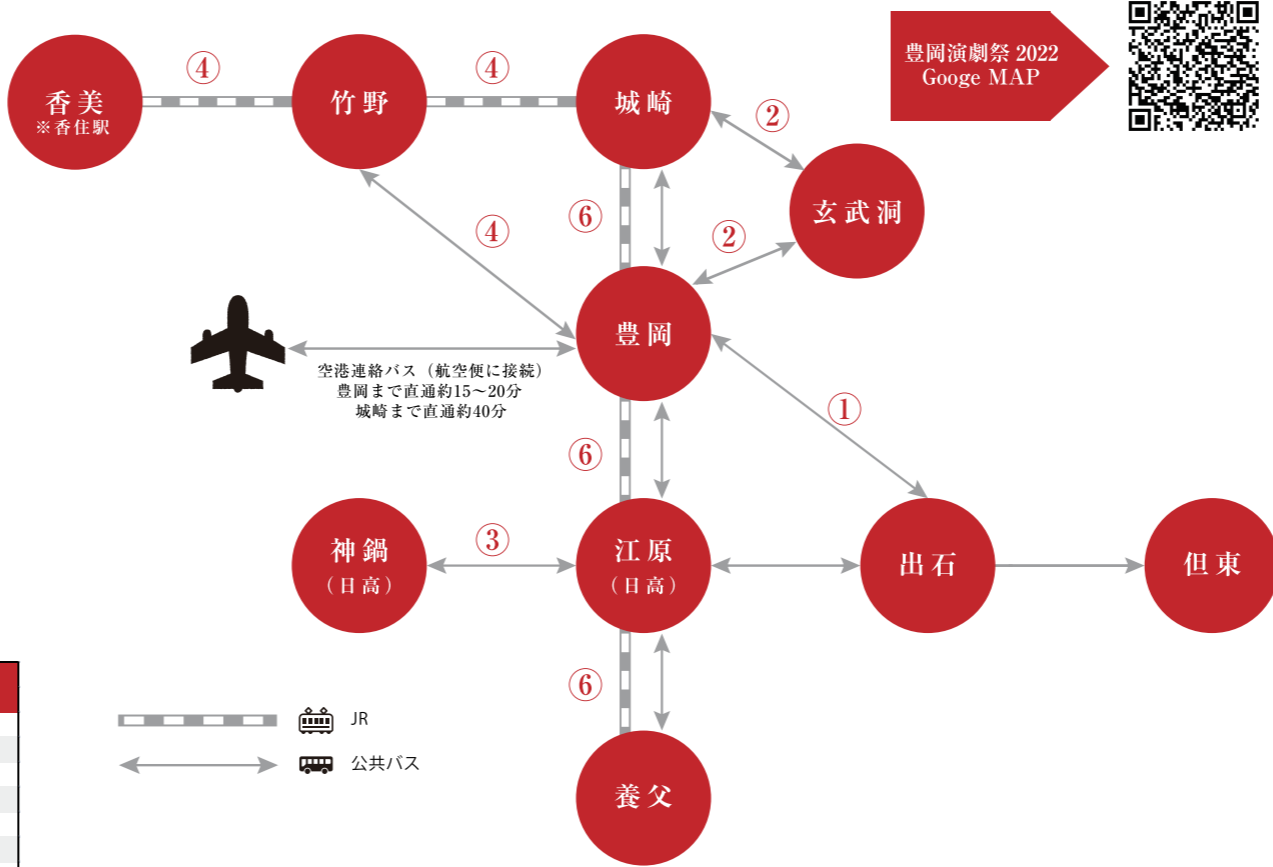

④ 豊岡⇄竹野・香住 (JR・全但バス)

● 竹野・香住方面 (JR)・竹野 行 (全但バス)

Table with columns: 運行日 (平日, 土曜, 日祝), 種別 (JR, バス), 豊岡 (豊岡駅), 城崎温泉, 竹野 (竹野総合支所), 香住 (竹野), 列車名・行先. Includes departure times for various routes.

● 豊岡方面 (JR)・豊岡駅 経由 豊岡営業所 行 (全但バス)

Table with columns: 運行日 (平日, 土曜, 日祝), 種別 (JR, バス), 香住 (竹野, 竹野浜, 竹野総合支所), 豊岡 (豊岡駅), 列車名・行先. Includes departure times for routes to the business office.

※ JRの赤時刻は特急列車(乗車券の他に特急券が必要です)。

豊岡演劇祭 2022 公共交通早見時刻表

● 江原駅 行

Table with columns: 運行日 (平日, 土曜, 日祝), 全但バス (神鍋温泉ゆとろぎ前, 江原駅, 江原, 豊岡), JRへ乗継. Includes departure times for the route to Hara station.

※ 豊岡駅 08:20発のJRは土日祝日のみ運転(平日はバスと接続しません)

① 豊岡⇄出石 (全但バス)

● 出石 行 (一部の行先は出石経由 奥藤・出合 行)

全但バス 公式WEB

JR おでかけネット